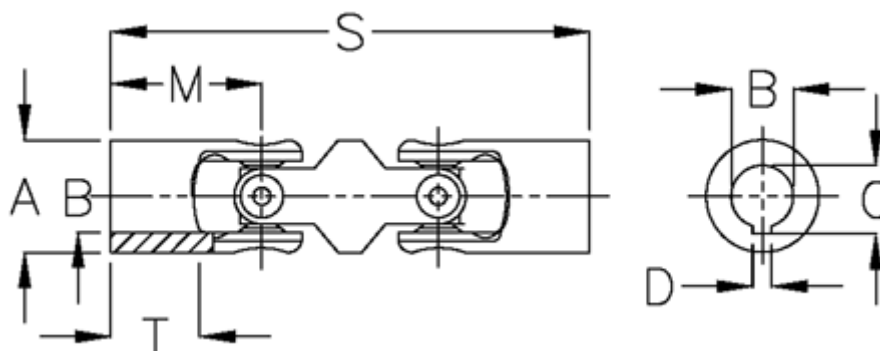

Varenummer: 07616303
Beskrivelse: Dobbelt krydsled med nåleleje
0.616.303

Mål

A	= 16
B H7	= 10
C	= 11.4
D	= 3
M	= 26
MD max. Nm	= 6
s	= 74
T	= 15